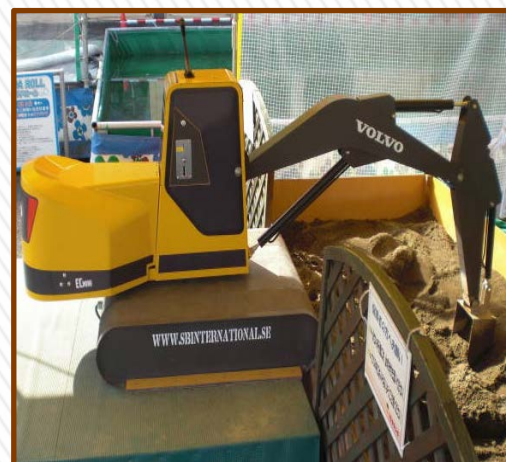

【ショベルカー】VOLVOミニティガー

幼い子供も安心して遊べる人気機種！大人も楽しめます。

すくう、運ぶ、動きが本物のショベルカーのような感覚！！

砂場をボールに変えて、景品獲得チャレンジへの変更など

お客様の要望によってオプション追加が可能！（別途お見積）

【スウェーデン 製】

*掲載写真はイメージです。

- ◆自社ロケーションでも売上アップの実績あり。
- ◆コインオペレーションで低コスト！
- ◆台数・設置台数にあわせたレイアウト変更も可能。

イメージ写真

*写真はイメージです。

弊社ロケーションで好評稼働中！

- スウェーデン製、ステンレス、油圧式
- 本体サイズ 170 x 76 x 80 CM
- 稼働時サイズ 240 x 180 x 150 CM
- ショベル振幅最大180 CM, 最小130 CM
- 100V500W

取扱説明

シヨベルカー

ボールのすくいかた